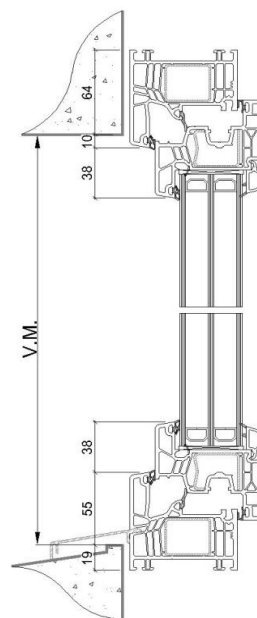

Fenêtre 2 vantaux
Cadre 74 mm.

Nouvelle gamme SwissLine 76

Vue intérieure

Coupe B-B

Coupe A-A