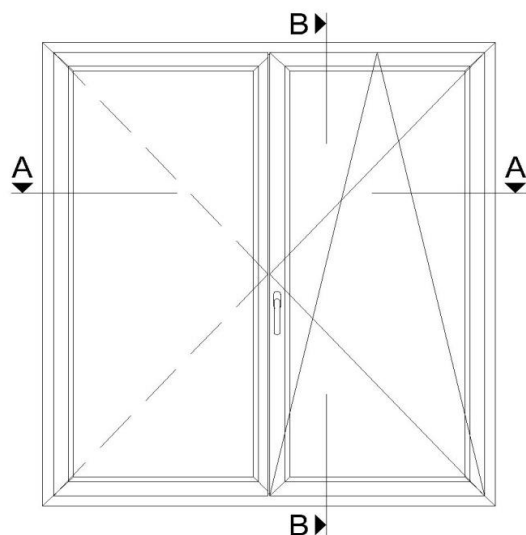

Fenêtre 2 vantaux
Cadre 74 mm.

Nouvelle gamme SwissLine 76

Vue intérieure

Coupe B-B

Coupe A-A