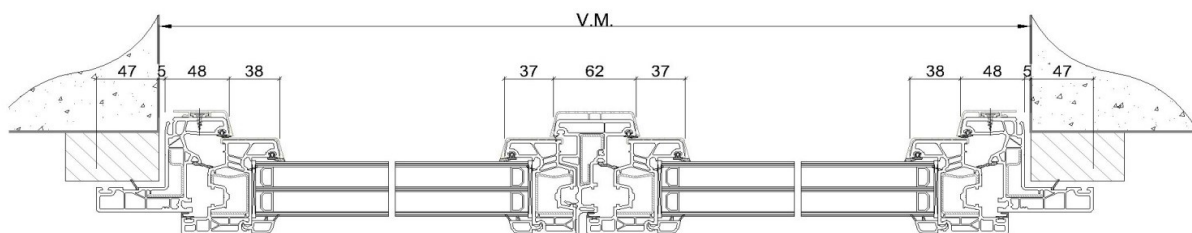

Coupe B-B

Coupe A-A

PVC 100%
RECYCLABLE

greenline
PVC SANS PLOMB

VERALUPLAST SA
Z.I. Moulin du Choc B
CH-1122 Romanel-sur-Morges

Tél. +41(0)21 869 99 70
Fax. +41(0)21 869 99 74

www.veraluplast.ch