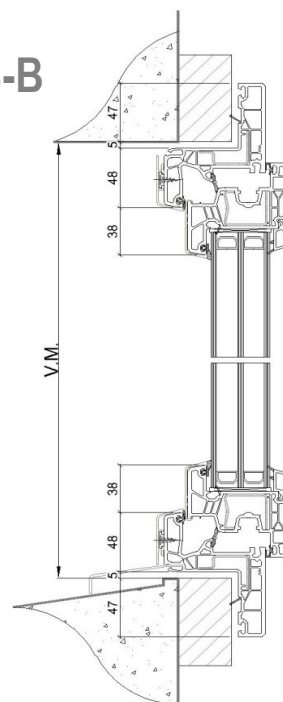

Coupe B-B

Coupe A-A

PVC 100%
RECYCLABLE

greenline
PVC SANS PLOMB

VERALUPLAST SA
Z.I. Moulin du Choc B
CH-1122 Romanel-sur-Morges

Tél. +41(0)21 869 99 70
Fax. +41(0)21 869 99 74

www.veraluplast.ch