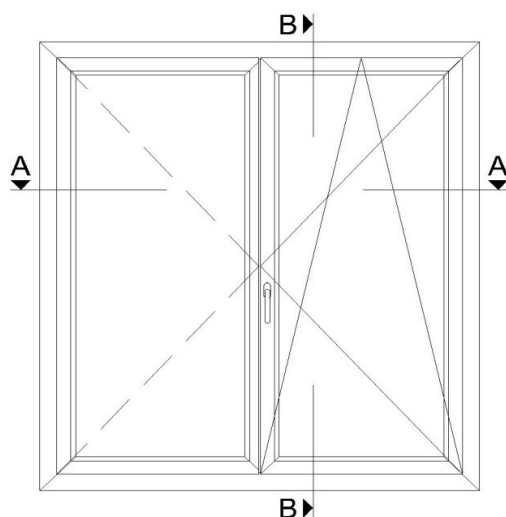

VERALUPLAST

FENÊTRES ET PORTES EN PVC ET PVC-ALU **+** FABRICATION SUISSE

La-FENETREPVC.ch **+**

La marque haut de gamme.

Fenêtre 2 vantaux
Cadre rénovation

Nouvelle gamme SwissLine 76 AluClip

Vue intérieure