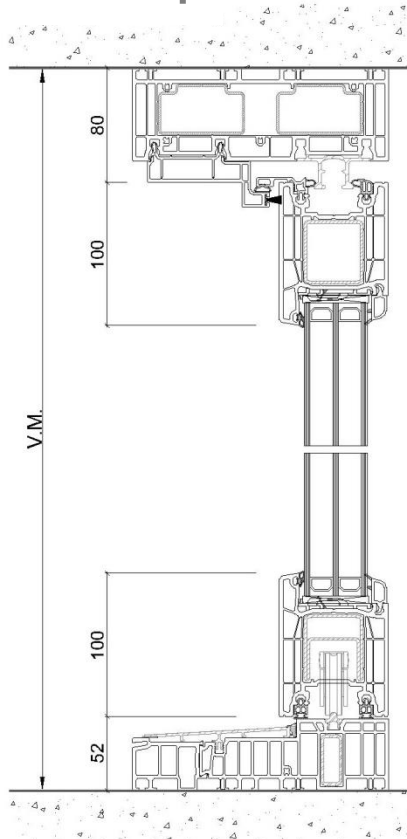

La-FENETREPVC.ch **+**

La marque haut de gamme.

Vue intérieure

Coupe A-A

Porte coulissante Premidoor 76

Coupe B-B

Coupe C-C