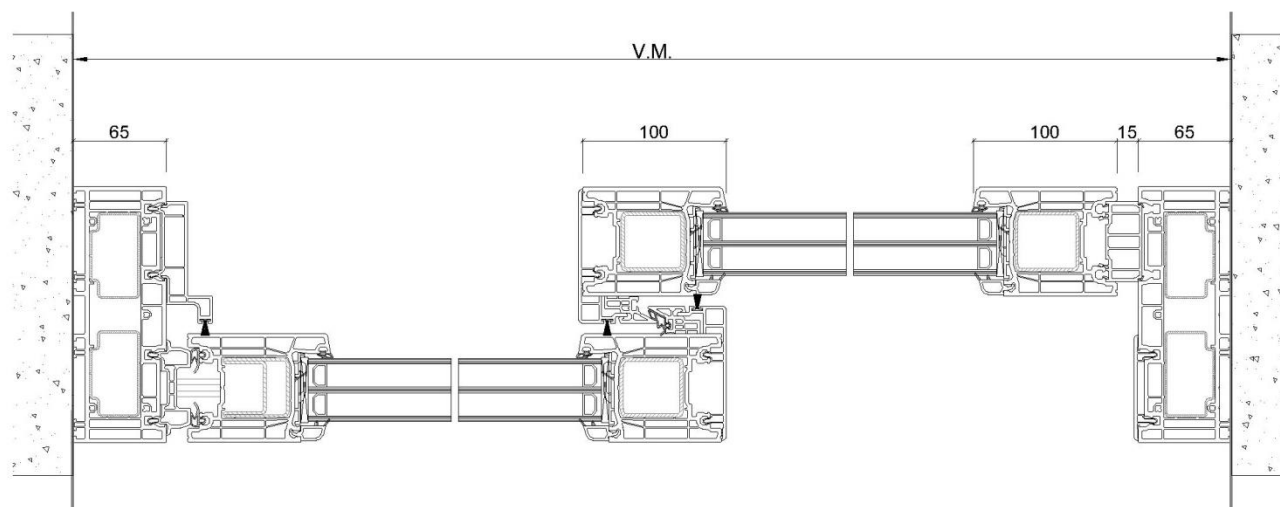

La-FENETREPVC.ch **+**

La marque haut de gamme.

Vue intérieure

Coupe A-A

Porte coulissante Premidoor 76

Coupe B-B

Coupe C-C